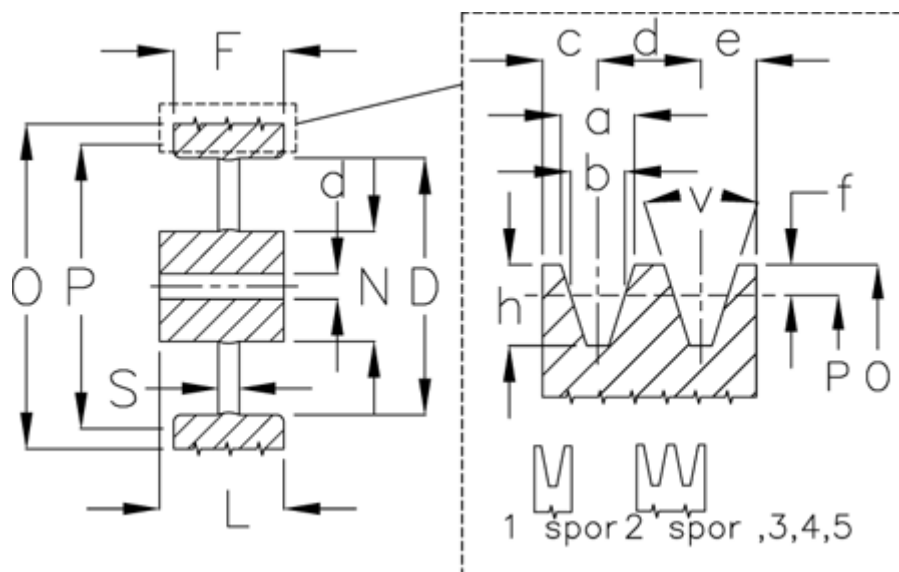

Varenummer: 60410050002
 Beskrivelse: Uboret kileremsskive A 500/2

Mål

Antal spor = 2
 D = 467
 d = 25
 F = 35.0
 L = 50
 N = 100
 O = 505.5
 P = 500

S = 16
 Type = A